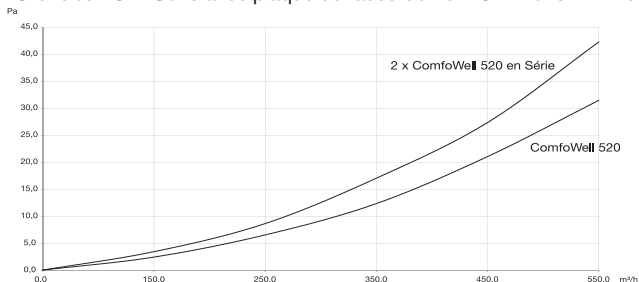

Zehnder ComfoWell CW10

Caisson de distribution avec silencieux intégré 10 piquages

Ed.a

Perte de charge

Silencieux CW-S520 avec plaque de raccordement CW-P520 - DN160