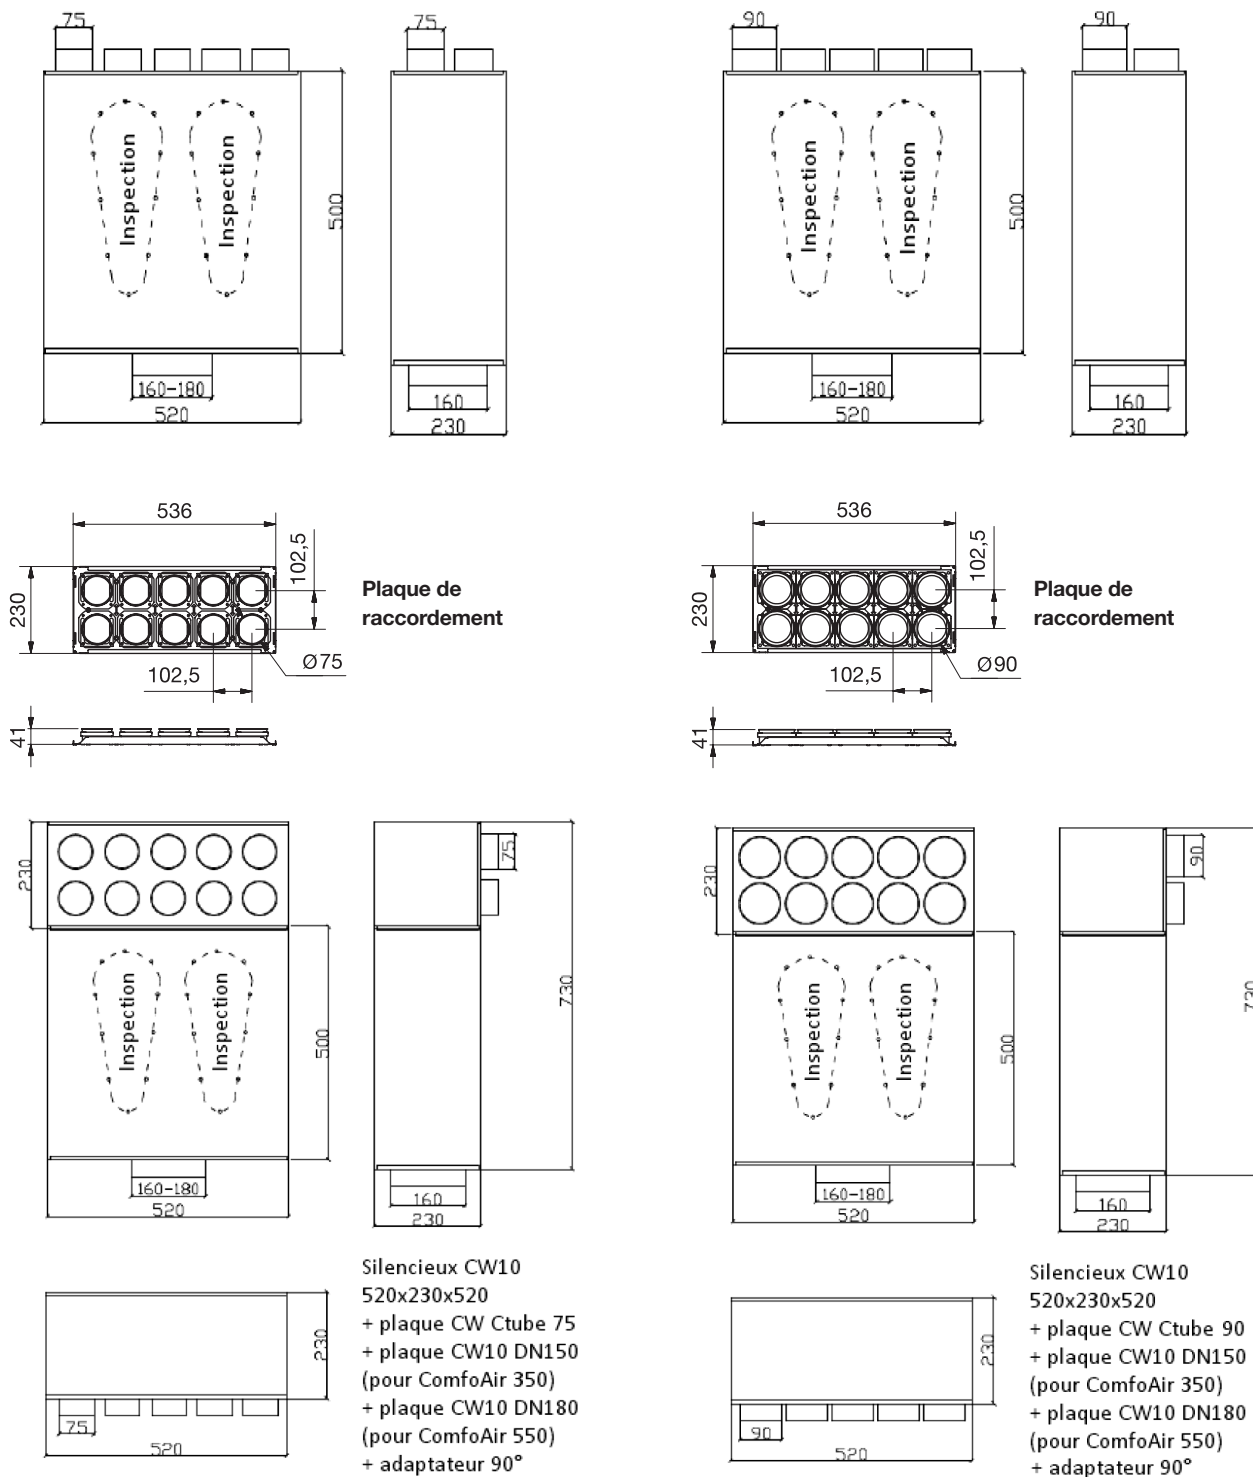

Zehnder ComfoWell CW10

**Caisson de distribution
avec silencieux intégré
10 piquages**

Ed.a

Schémas côtés