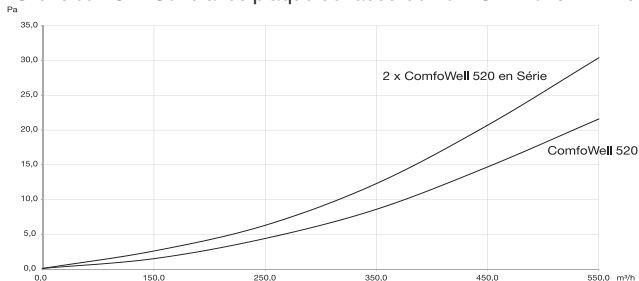

Atténuation acoustique

1x plaque de raccordement CW-P520 - DN160/180/200 + 1x silencieux CW-S520 + 1x plaque de raccordement CW-P520 - DN160/180/200

Fréquence (Hz)	63	125	250	500	1000	2000	4000	8000
Raccordement DN 160 (dB)	6,1	12,7	16,4	16,7	24,4	26,2	28,5	20,0
Raccordement DN 180 (dB)	8,3	11,0	13,1	15,5	25,1	25,9	27,2	19,4
Raccordement DN 200 (dB)	8,5	11,0	13,4	15,8	25,7	25,5	26,1	19,5

1x plaque de raccordement CW-P520 - DN160/180/200 + 2x silencieux CW-S520 + 1x plaque de raccordement CW-P520 - DN160/180/200

Fréquence (Hz)	63	125	250	500	1000	2000	4000	8000
Raccordement DN 160 (dB)	10,2	19,5	26,1	26,4	37,3	48,9	53,7	38,8
Raccordement DN 180 (dB)	12,4	19,6	22,7	25,2	37,7	49,3	52,6	37,8
Raccordement DN 200 (dB)	12,8	20,5	22,4	25,8	37,1	49,4	51,4	37,5

1x plaque de raccordement CW-P520 - DN160/180/200 + 1x silencieux CW-S520 + 1x plaque de montage CW-M520- 10 x 75/90

Fréquence (Hz)	63	125	250	500	1000	2000	4000	8000
Raccordement DN 160/180/200 (dB)	16,6	14,6	14,0	17,3	29,9	31,6	33,3	29,4

1x plaque de raccordement CW-P520 - DN160/180/200 + 2x silencieux CW-S520 + 1x plaque de montage CW-M520- 10 x 75/90

Fréquence (Hz)	63	125	250	500	1000	2000	4000	8000
Raccordement DN 160/180/200 (dB)	17,5	16,9	25,8	28,2	40,0	50,6	53,1	46,2