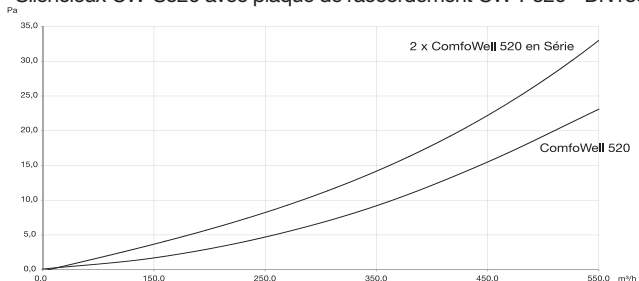

Silencieux CW-S520 avec plaque de raccordement CW-P520 - DN180

Silencieux CW-S520 avec plaque de raccordement CW-P520 - DN200