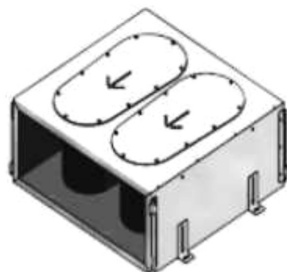

Zehnder ComfoWell CW10

Caisson de distribution avec silencieux intégré 10 piquages

Ed.a

Plaque CW10
520x230
10 piquages DN75 ou DN90

Silencieux CW10
520 x 230 x 520 mm

Plaque de raccordement CW10
520x230
DN 160 ou DN 180

Caisson filtrant ComfoWell 520

Caractéristiques

Les Silencieux CW10 sont réalisés en tôle d'acier zingué. Ils possèdent une baffle acoustique.

- Débit d'air jusqu'à 550 m³/h
- Excellente atténuation acoustique
- Conception et dimensions compactes
- 10 piquages pour gaines flexibles Comfotube
- Modulaire
- Facile à installer : système de glissière pour lier les éléments
- Facile à nettoyer
- Pertes de charges réduites
- Possibilité d'installer plusieurs ComfoWell en série

Instructions de montage

Les composants du système Comfowell sont assemblés grâce à un système de glissière facile à mettre en oeuvre.

La connexion aux appareils est rendue possible grâce à la plaque de raccordement en DN160 ou DN180 et l'intégration dans le réseau de ventilation se fera avec la plaque comportant les 10 piquages pour ComfoTube (DN 75 ou DN 90).

Au cas où les gaines Comfotube devaient faire un angle de 90° par rapport à la gaine primaire en DN160/180, il est possible d'ajouter un adaptateur 90° directement sur le silencieux.

Les silencieux sont équipés de plaques amovibles d'inspection pour permettre une maintenance du réseau. De ce fait, il est obligatoire de laisser un accès à cette trappe de service.