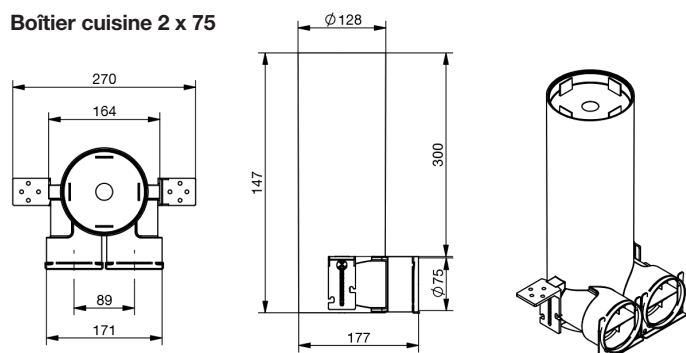

Zehnder Boîtier TVA Cuisine

Boîtier pour bouche circulaire d'extraction cuisine Ed.a

Boîtier cuisine 2 x 75

Boîtier cuisine 2 x 90

Boîtier cuisine 3 x 75

Avantages

- Manchons de raccordement pour Zehnder ComfoTube
- Montage rapide et facile
- Bouche standard DN 125mm

Références

Désignation	N° d'art.
Boîtier Cuisine 2 x 75	990 326 125
Boîtier Cuisine 2 x 90	990 320 712
Boîtier Cuisine 3 x 75	B3DN75-125

Dimensions

Diamètre connection	Hauteur	Longueur	Largeur	Diamètre raccordement
Zehnder ComfoTube 2 x 75	385	175	175	125
Zehnder ComfoTube 2 x 90	107	210	175	125
Zehnder ComfoTube 3 x 75	107	357	199	125

Schémas cotés

Boîtier cuisine 2 x 75

Boîtier cuisine 2 x 90

Boîtier cuisine 3 x 75