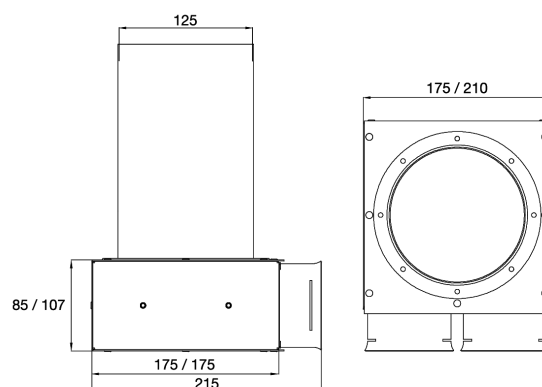

Zehnder Boîtier TVA Cuisine

Boîtier pour bouche circulaire d'extraction cuisine Ed.a

Boîtier cuisine 2 x 75

Boîtier cuisine 2 x 90

Boîtier cuisine 3 x 75

Avantages

- Manchons de raccordement pour Zehnder ComfoTube
- Montage rapide et facile
- Bouche standard DN 125mm

Références

Désignation	N° d'art.
Boîtier Cuisine 2 x 75	990 326 125
Boîtier Cuisine 2 x 90	990 320 712
Boîtier Cuisine 3 x 75	B3DN75-125

Dimensions

Diamètre connection	Hauteur	Longueur	Largeur	Diamètre raccordement
Zehnder ComfoTube 2 x 75	385	175	175	125
Zehnder ComfoTube 2 x 90	107	210	175	125
Zehnder ComfoTube 3 x 75	107	357	199	125

Schémas cotés

Boîtier cuisine 2 x 75

Boîtier cuisine 2 x 90

Boîtier cuisine 3 x 75